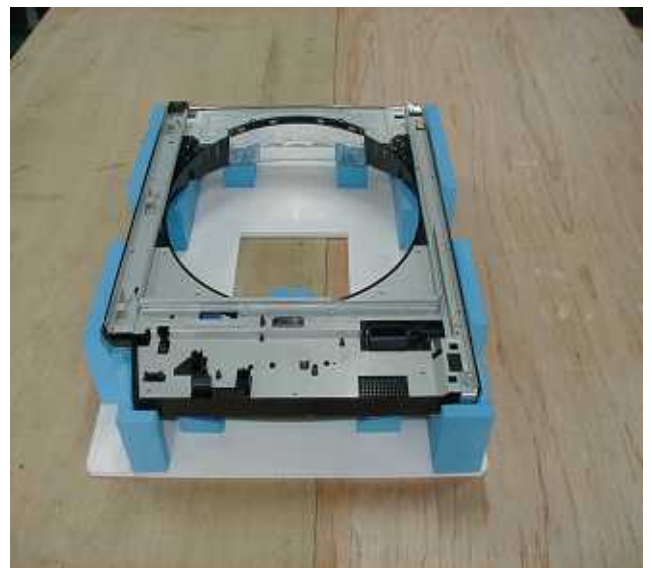

## 機械組み立て台

パチンコ機械組み立て台は部品の一つ一つ組み立てるにあたり、表面に凹凸があるため、水平を出して組立作業の効率化を考えて作っております。  
材質はポリエチレンの発泡材を使用しております。

## 組み立て作業台