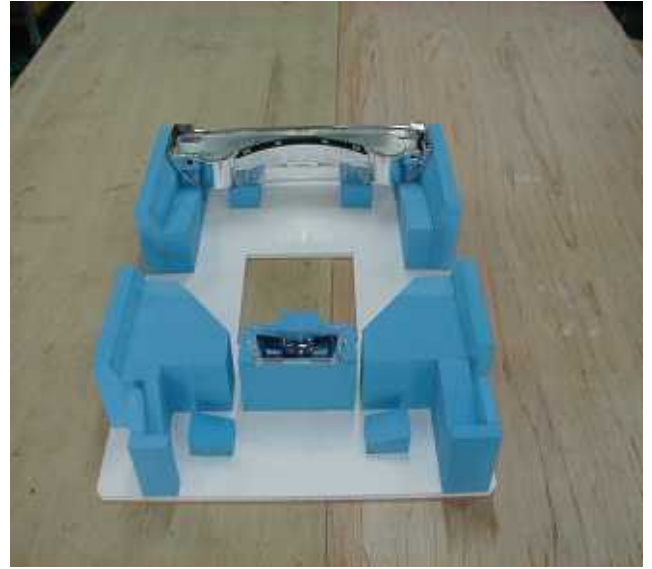

## 機械組み立て台

パチンコ機械組み立て台は部品の一つ一つ組み立てるにあたり、表面に凹凸があるため、水平を出して組立作業の効率化を考えて作っております。  
材質はポリエチレンの発泡材を使用しております。

## 組み立て作業台