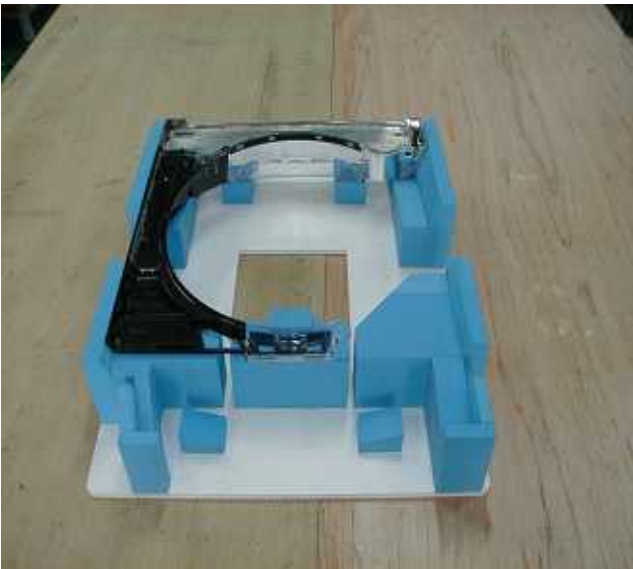

## 機械組み立て台

パチンコ機械組み立て台は部品の一つ一つ組み立てるにあたり、表面に凹凸があるため、水平を出して組立作業の効率化を考えて作っております。  
材質はポリエチレンの発泡材を使用しております。

## 組み立て作業台